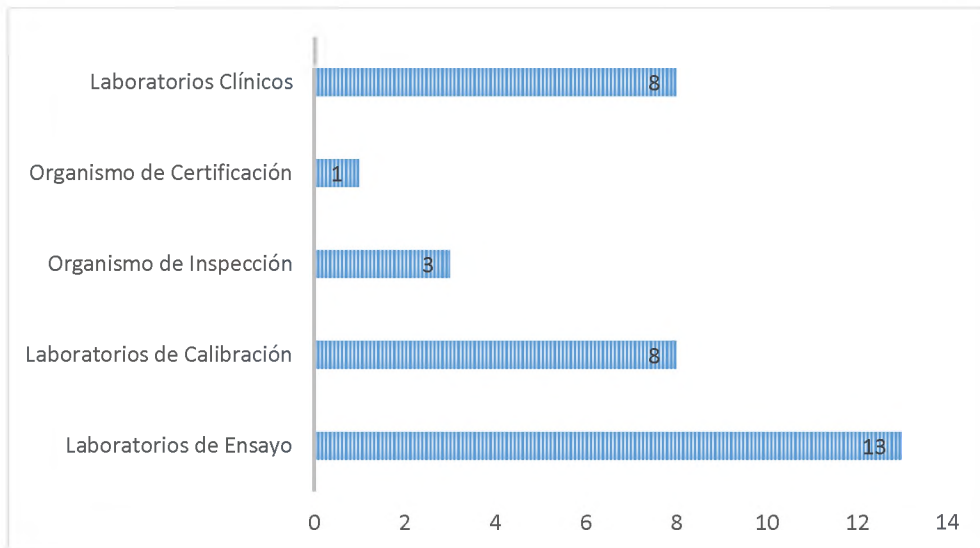

Gráfica No. 1

Solicitudes de Acreditación vs OEC Evaluados y Alcances Acreditados por el ODAC

Gráfica No. 2

Organismo Evaluador de la Conformidad (OEC) Acreditados en el País (Enero – Diciembre 2021)

Gráfica No. 3

Organismo Evaluador de la Conformidad (OEC) Acreditados por ODAC Vs Organismos Homólogos (Enero – Diciembre 2021)

Gráfica No. 4

Esquemas Acreditados de los OEC en el País (Enero – Diciembre 2021)

Gráfica No. 5

Gráfica No. 6

Organismo Evaluador de la Conformidad (OEC) Acreditados por el ODAC (Enero – Diciembre 2021)

Gráfica No. 7

Ejecución Presupuestaria (Enero – Diciembre 2021)

Gráfica No. 8

Ejecución Presupuestaria por Actividad Trimestre (Octubre – Diciembre 2021)

Gráfica No. 9

Comportamiento Ejecución Presupuestaria (Enero - Septiembre 2021)

Gráfica No.10

Comportamiento Ejecución Presupuestaria por Actividad (Enero - Diciembre 2021)

Gráfica No.11

Indicadores del Sistema de Medición y Monitoreo de la Gestión Pública (SMMGP)