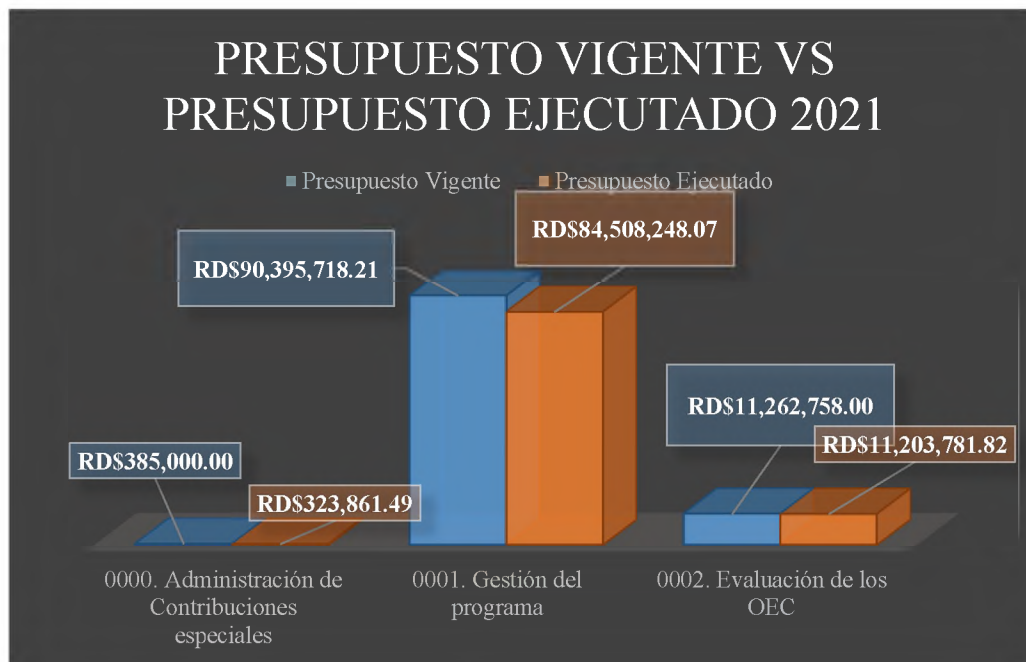

Gráfica No. 1

Solicitudes de Acreditación vs OEC Evaluados y Alcances Acreditados por el ODAC

Gráfica No. 2

Organismo Evaluador de la Conformidad (OEC) Acreditados en el País (Enero – Diciembre 2021)

Gráfica No. 3

Organismo Evaluador de la Conformidad (OEC) Acreditados por ODAC Vs Organismos Homólogos (Enero – Diciembre 2021)

Gráfica No. 4

Esquemas Acreditados de los OEC en el País (Enero – Diciembre 2021)

Gráfica No. 5

Gráfica No. 6

Organismo Evaluador de la Conformidad (OEC) Acreditados por el ODAC (Enero – Diciembre 2021)

Gráfica No. 7

Ejecución Presupuestaria (Enero – Diciembre 2021)

Gráfica No. 8

Ejecución Presupuestaria por Actividad Trimestre (Octubre – Diciembre 2021)

Gráfica No. 9

Comportamiento Ejecución Presupuestaria (Enero - Septiembre 2021)

Gráfica No.10

Comportamiento Ejecución Presupuestaria por Actividad (Enero - Diciembre 2021)

Gráfica No.11

Indicadores del Sistema de Medición y Monitoreo de la Gestión Pública (SMMGP)