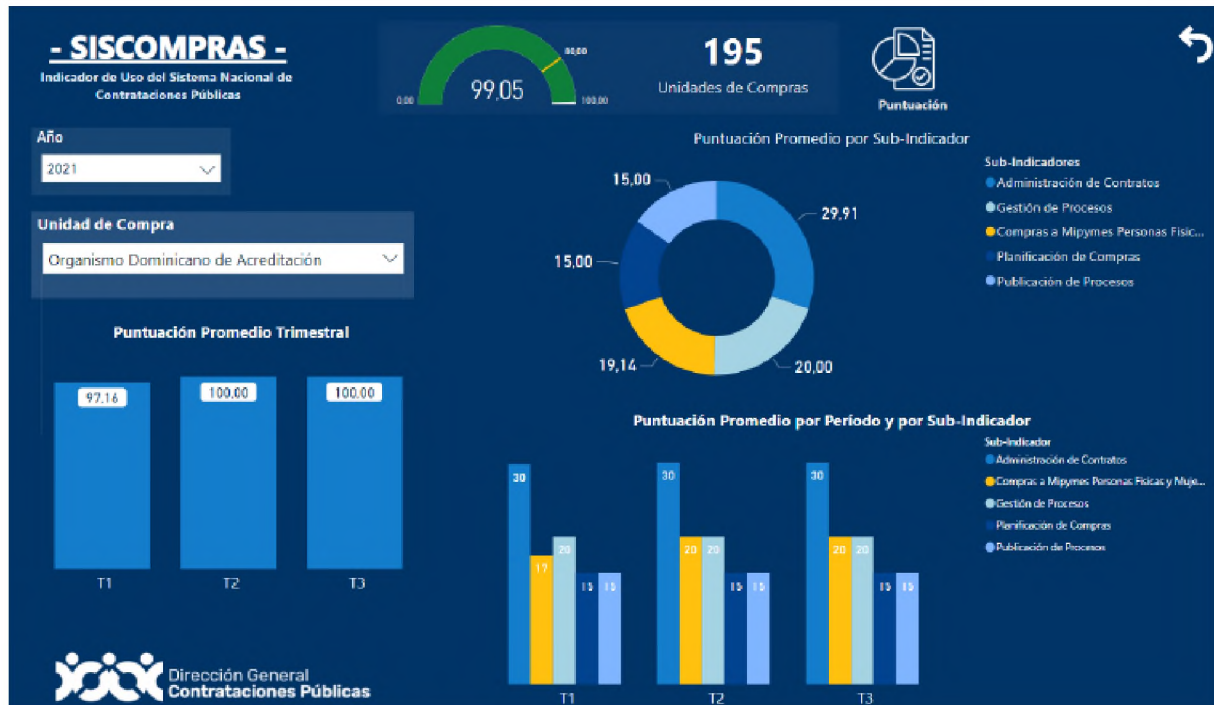

Fuente: Portal del SISTICGE

Gráfica No. 13 Ranking iTICge al corte de diciembre 2021, posición No. 104.

Gráfica No. 14 Avances de sub-indicadores iTICge vs Avance País al corte de diciembre 2021

Gráfica No. 15 Calificaciones portal de transparencia al cierre de septiembre. Periodo evaluado por la DIGEIG Enero-Agosto 2021.

Nota: Solo se han recibido los reportes de calificación hasta el mes de agosto por parte de la Dirección General de Ética e Integridad Gubernamental (DIGEIG).

Fuente: Gráfica del portal del SISCOMPRAS

Gráfica No. 16 Uso del SISCOMPRAS