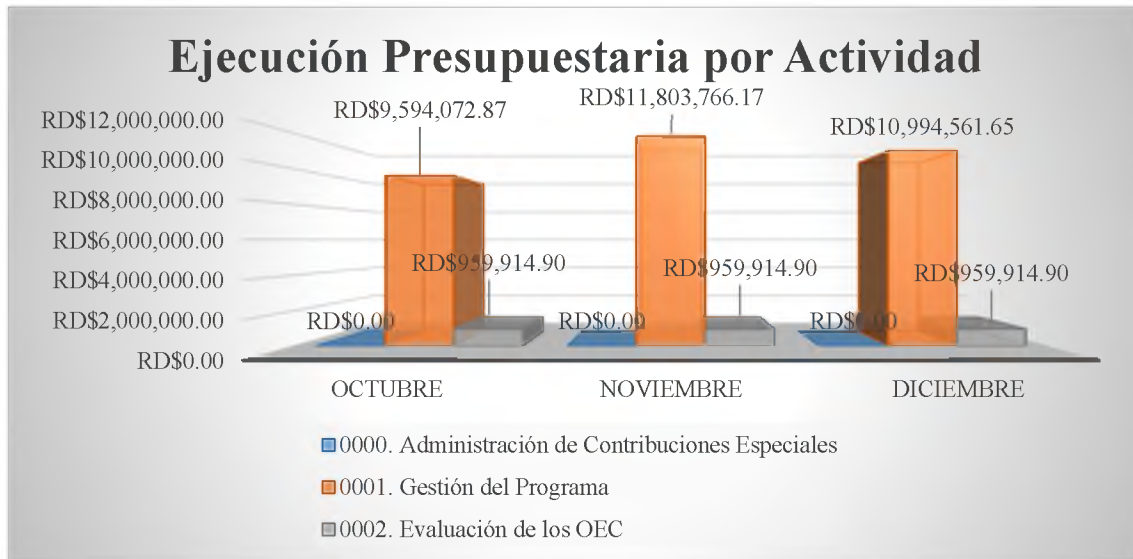

Organismo Evaluador de la Conformidad (OEC) Acreditados por ODAC Vs Organismos Homólogos (Enero – Diciembre 2021)

Gráfica No. 4

Esquemas Acreditados de los OEC en el País (Enero – Diciembre 2021)

Gráfica No. 5

Gráfica No. 6

Organismo Evaluador de la Conformidad (OEC) Acreditados por el ODAC (Enero – Diciembre 2021)

Gráfica No. 7

Ejecución Presupuestaria (Enero – Diciembre 2021)

Gráfica No. 8

Ejecución Presupuestaria por Actividad Trimestre (Octubre – Diciembre 2021)

Gráfica No. 9

Comportamiento Ejecución Presupuestaria (Enero - Septiembre 2021)

Gráfica No.10

Comportamiento Ejecución Presupuestaria por Actividad (Enero - Diciembre 2021)

Gráfica No.11

Indicadores del Sistema de Medición y Monitoreo de la Gestión Pública (SMMGP)