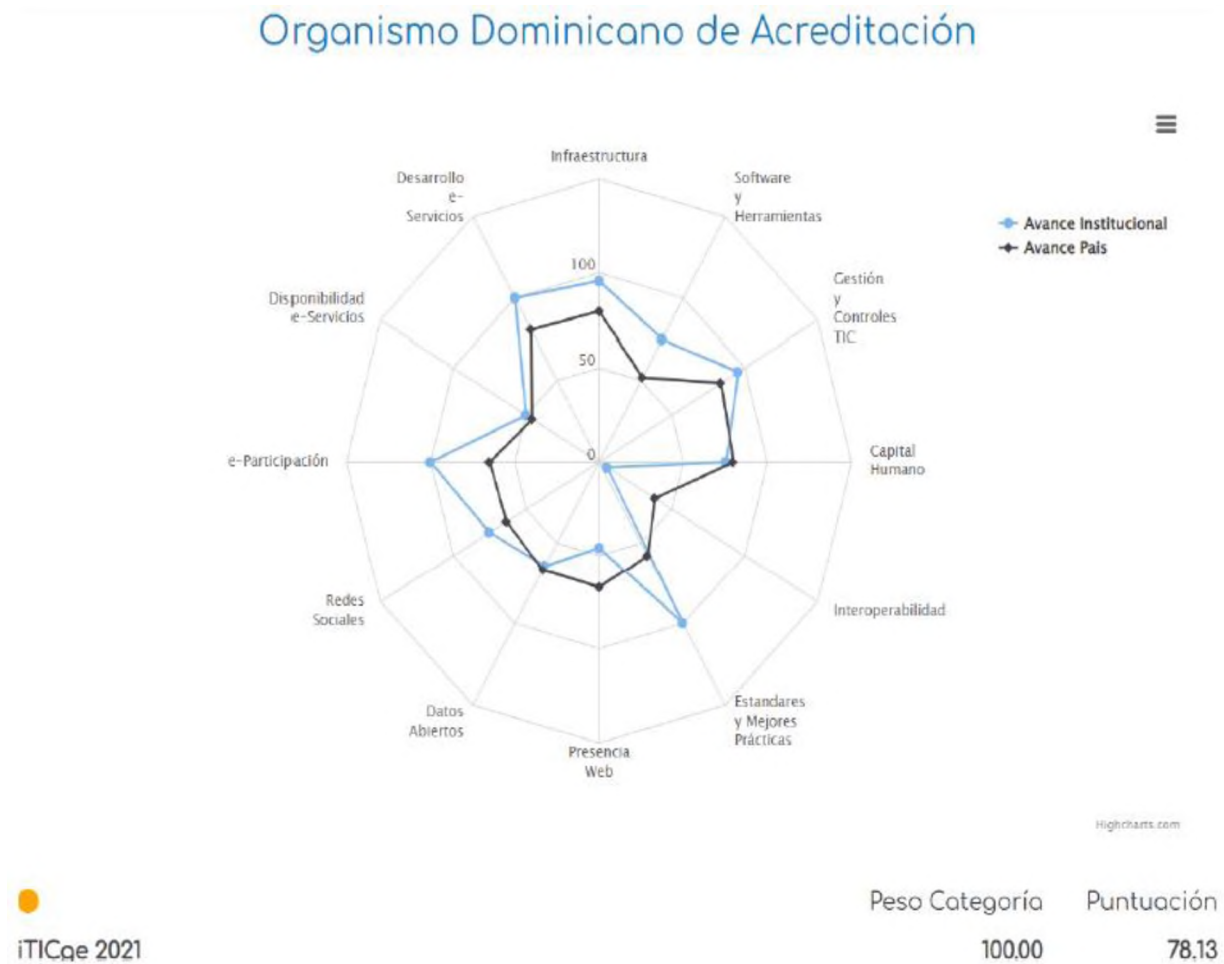

SISTICGE	Publicaciones	Datos Abiertos						
102	Instituto Nacional de Atención Integral a la Primera Infancia	17.75	24.00	15.50	21.00	78.25		
103	Cuerpo Especializado de Control de Combustibles	17.05	22.90	16.20	22.00	78.15		
104	Organismo Dominicano de Acreditación	17.90	18.73	20.50	21.00	78.13		
105	Biblioteca Nacional Pedro Henríquez Ureña	16.45	20.00	19.75	21.45	77.95		
106	Empresa de Transmisión Eléctrica Dominicana	18.30	20.75	16.65	22.00	77.70		

Fuente: Portal del SISTICGE

Gráfica No. 13 Ranking iTICge al corte de diciembre 2021, posición No. 104.

Gráfica No. 14 Avances de sub-indicadores iTICge vs Avance País al corte de diciembre 2021