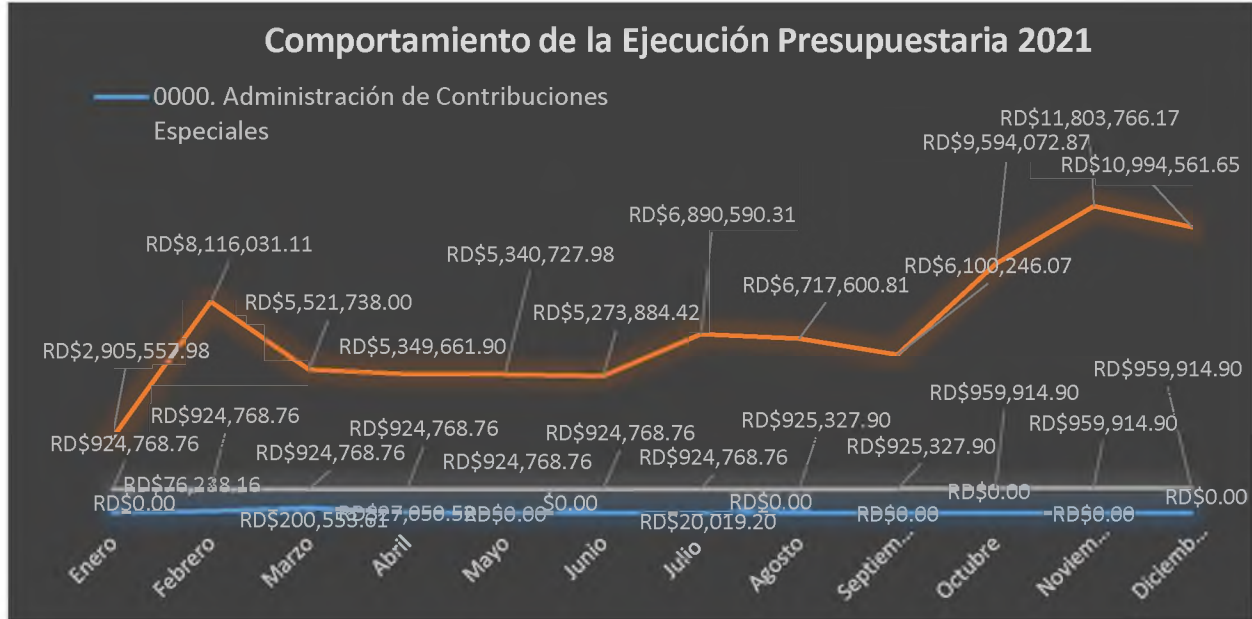

Gráfica No. 6

Organismo Evaluador de la Conformidad (OEC) Acreditados por el ODAC (Enero – Diciembre 2021)

Gráfica No. 7

Ejecución Presupuestaria (Enero – Diciembre 2021)

Gráfica No. 8

Ejecución Presupuestaria por Actividad Trimestre (Octubre – Diciembre 2021)

Gráfica No. 9

Comportamiento Ejecución Presupuestaria (Enero - Septiembre 2021)

Gráfica No.10

Comportamiento Ejecución Presupuestaria por Actividad (Enero - Diciembre 2021)

Gráfica No.11

Indicadores del Sistema de Medición y Monitoreo de la Gestión Pública (SMMGP)