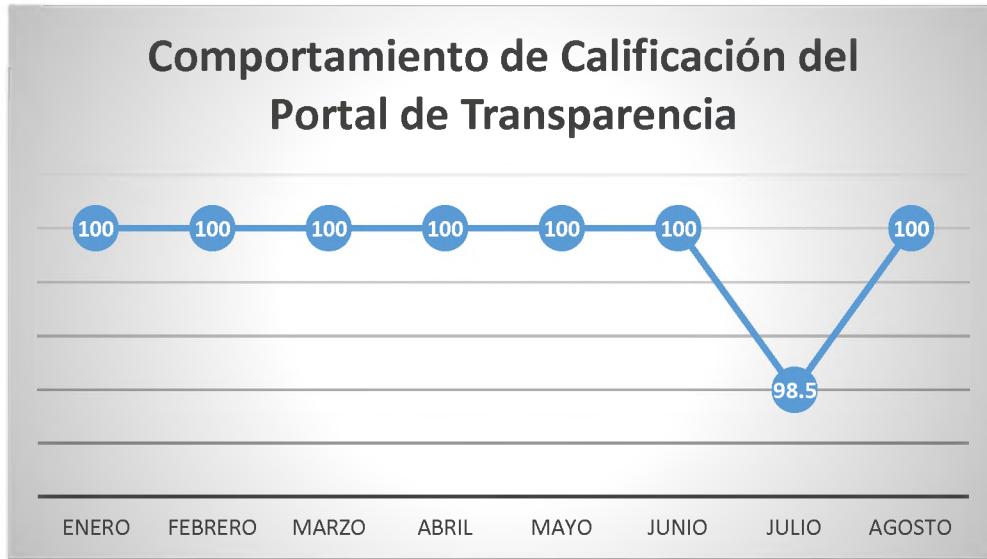

Gráfica No. 9

Comportamiento Ejecución Presupuestaria (Enero - Septiembre 2021)

Gráfica No.10

Comportamiento Ejecución Presupuestaria por Actividad (Enero - Diciembre 2021)

Gráfica No.11

Indicadores del Sistema de Medición y Monitoreo de la Gestión Pública (SMMGP)

SISMAT Poder Ejecutivo	Ranking	Administración	Contacto	Organismos del Estado
31	Ministerio de Relaciones Exteriores			● 89.90 %
32	Comedores Económicos del Estado			● 89.45 %
33	Instituto Nacional de Bienestar Magisterial			● 89.00 %
34	Organismo Dominicano de Acreditación			● 88.95 %
35	Instituto Nacional de Bienestar Estudiantil			● 88.89 %
36	Corporación del Acueducto y Alcantarillado de La Vega			● 88.86 %

No.12 Ranking SISMAT Poder Ejecutivo al Corte de cierre de Diciembre 2021, posición No.34.

SISTICGE	Publicaciones	Datos Abiertos						
102	Instituto Nacional de Atención Integral a la Primera Infancia	17.75	24.00	15.50	21.00	78.25		
103	Cuerpo Especializado de Control de Combustibles	17.05	22.90	16.20	22.00	78.15		
104	Organismo Dominicano de Acreditación	17.90	18.73	20.50	21.00	78.13		
105	Biblioteca Nacional Pedro Henríquez Ureña	16.45	20.00	19.75	21.45	77.95		
106	Empresa de Transmisión Eléctrica Dominicana	18.30	20.75	16.65	22.00	77.70		

Fuente: Portal del SISTICGE

Gráfica No. 13 Ranking iTICge al corte de diciembre 2021, posición No. 104.

Gráfica No. 14 Avances de sub-indicadores iTICge vs Avance País al corte de diciembre 2021

Gráfica No. 15 Calificaciones portal de transparencia al cierre de septiembre. Periodo evaluado por la DIGEIG Enero-Agosto 2021.