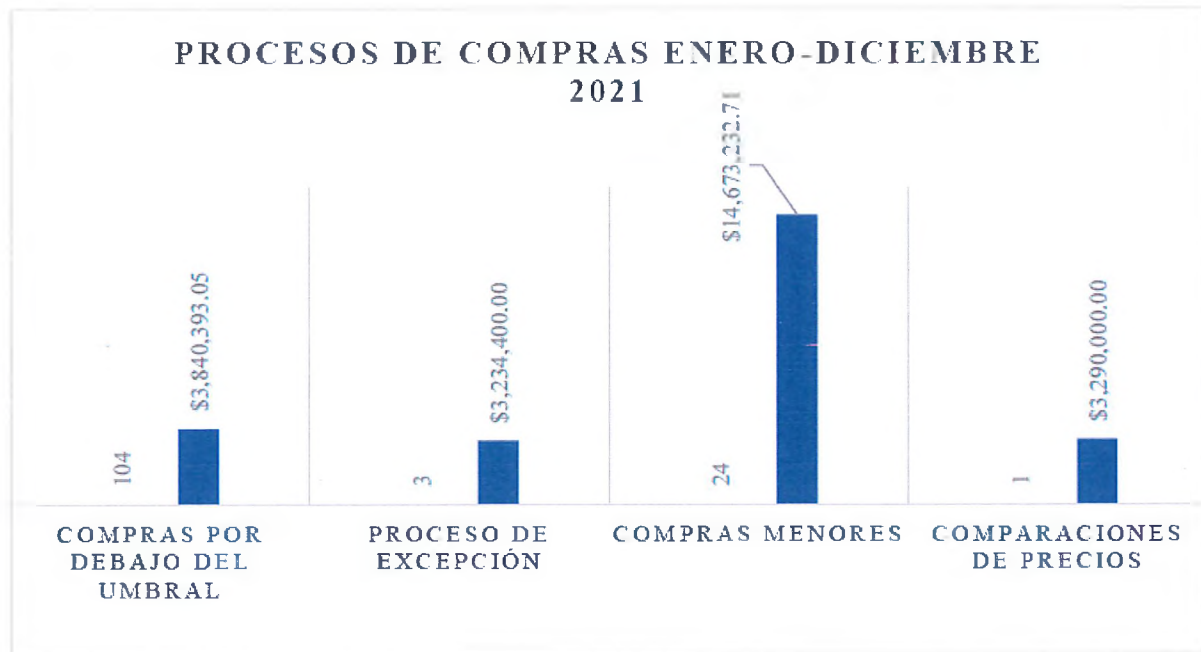

Fuente: Portal del SISTICGE

Gráfica No. 13 Ranking iTICge al corte de diciembre 2021, posición No. 104.

Gráfica No. 14 Avances de sub-indicadores iTICge vs Avance País al corte de diciembre 2021

Gráfica No. 15 Calificaciones portal de transparencia al cierre de septiembre. Periodo evaluado por la DIGEIG Enero-Agosto 2021.

Nota: Solo se han recibido los reportes de calificación hasta el mes de agosto por parte de la Dirección General de Ética e Integridad Gubernamental (DIGEIG).

Fuente: Gráfica del portal del SISCOMPRAS

Gráfica No. 16 Uso del SISCOMPRAS