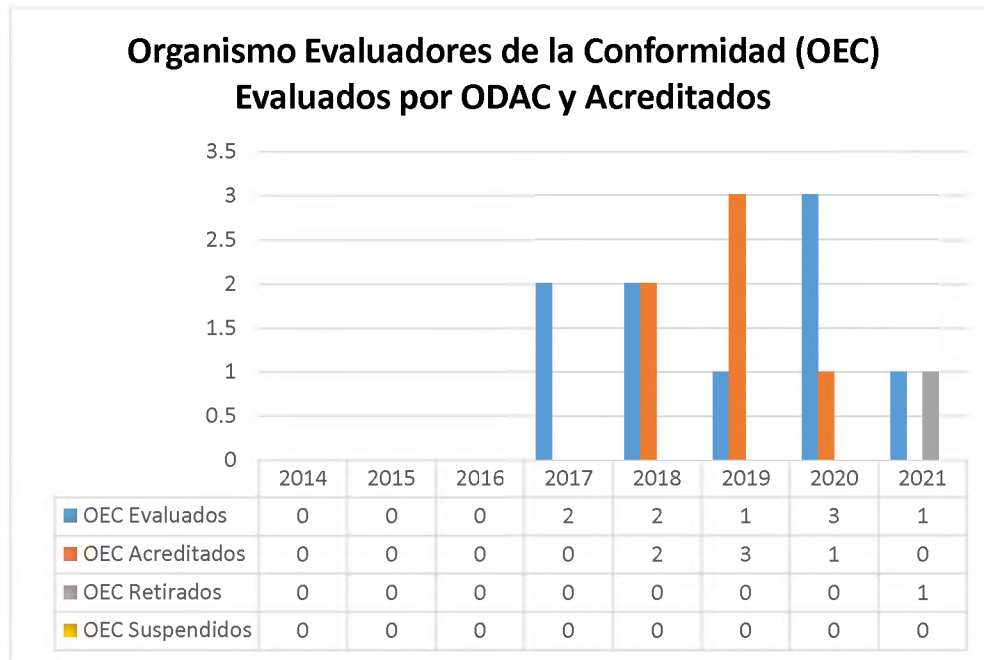

República Dominicana
**Organismo Dominicano de Acreditación
(ODAC)**

**Estadísticas
Octubre – Diciembre 2021**

Departamento Planificación y Desarrollo

Enero 2021

Historial de OEC Evaluados Vs Acreditados por el ODAC

Gráfica No. 1

Solicitudes de Acreditación vs OEC Evaluados y Alcances Acreditados por el ODAC

Gráfica No. 2

Organismo Evaluador de la Conformidad (OEC) Acreditados en el País (Enero – Diciembre 2021)

Gráfica No. 3

Organismo Evaluador de la Conformidad (OEC) Acreditados por ODAC Vs Organismos Homólogos (Enero – Diciembre 2021)

Gráfica No. 4

Esquemas Acreditados de los OEC en el País (Enero – Diciembre 2021)

Gráfica No. 5