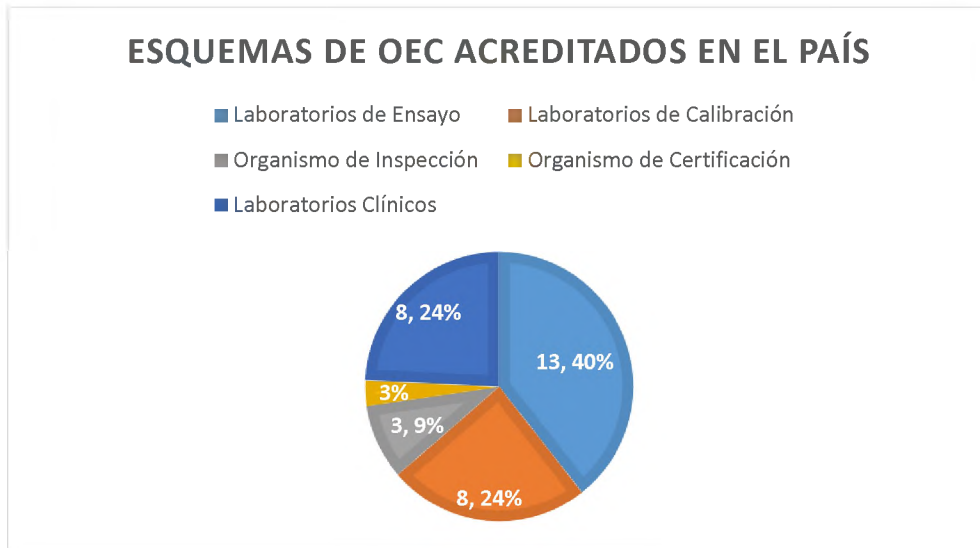

República Dominicana
**Organismo Dominicano de Acreditación
(ODAC)**

**Estadísticas
Octubre – Diciembre 2021**

Departamento Planificación y Desarrollo

Enero 2021

Historial de OEC Evaluados Vs Acreditados por el ODAC

Gráfica No. 1

Solicitudes de Acreditación vs OEC Evaluados y Alcances Acreditados por el ODAC

Gráfica No. 2

Organismo Evaluador de la Conformidad (OEC) Acreditados en el País (Enero – Diciembre 2021)

Gráfica No. 3

Organismo Evaluador de la Conformidad (OEC) Acreditados por ODAC Vs Organismos Homólogos (Enero – Diciembre 2021)

Gráfica No. 4

Esquemas Acreditados de los OEC en el País (Enero – Diciembre 2021)

Gráfica No. 5

Gráfica No. 6

Organismo Evaluador de la Conformidad (OEC) Acreditados por el ODAC (Enero – Diciembre 2021)

Gráfica No. 7

Ejecución Presupuestaria (Enero – Diciembre 2021)

Gráfica No. 8

Ejecución Presupuestaria por Actividad Trimestre (Octubre – Diciembre 2021)