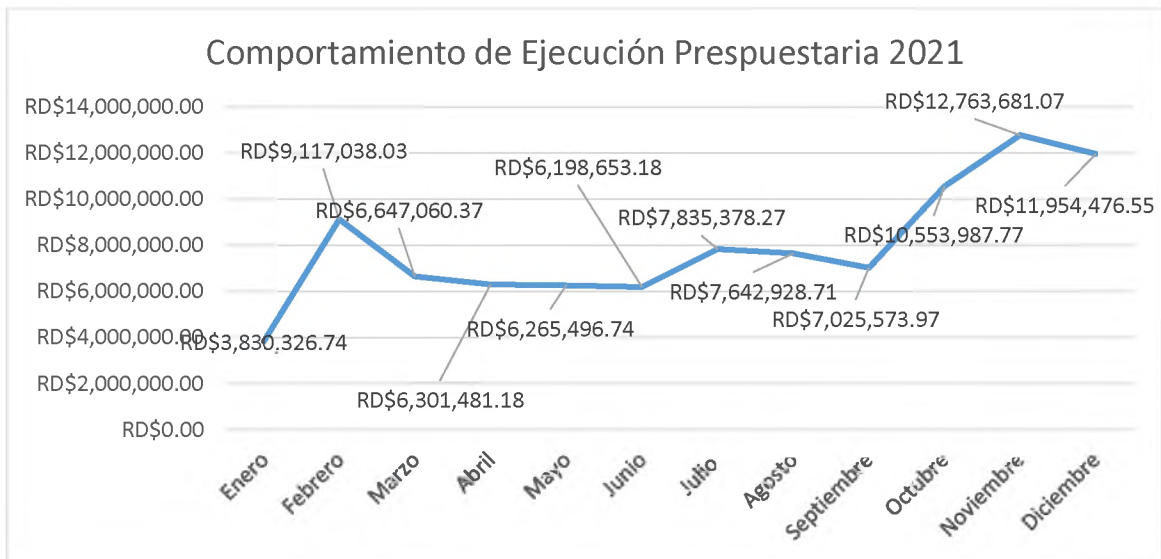

Gráfica No. 6

Organismo Evaluador de la Conformidad (OEC) Acreditados por el ODAC (Enero – Diciembre 2021)

Gráfica No. 7

Ejecución Presupuestaria (Enero – Diciembre 2021)

Gráfica No. 8

Ejecución Presupuestaria por Actividad Trimestre (Octubre – Diciembre 2021)

Gráfica No. 9

Comportamiento Ejecución Presupuestaria (Enero - Septiembre 2021)

Gráfica No.10

Comportamiento Ejecución Presupuestaria por Actividad (Enero - Diciembre 2021)

Gráfica No.11

Indicadores del Sistema de Medición y Monitoreo de la Gestión Pública (SMMGP)